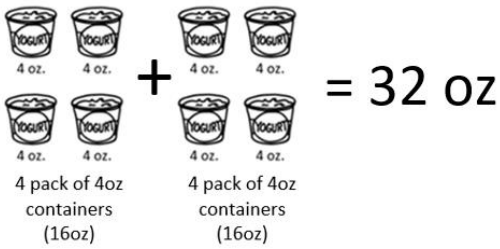

LÁCTEOS | Yogur de porción individual | Paquetes de 4 oz a 4, 5.3 oz y 6 oz

Nota: Si decide comprar porciones individuales, es posible que no pueda alcanzar el máximo disponible en su paquete de alimentos.

Formas de aprovechar al máximo 32 onzas (oz) /1 cuarto (qt):

1. **6 oz**
   Bajo en grasas:
2. Arándano
   - Durazno
   - Fresa
   - Fresa plátano ("Strawberry Banana")
   - Tarta de queso con fresas

1. **Sin grasa:**
2. Fresa
   - Vainilla

1. **6 oz**
   Bajo en grasas:
2. Mora
   - Arándano
   - Cereza
   - Crema de naranja
   - Durazno
   - Frambuesa
   - Fresa
   - Fresa plátano ("Strawberry Banana")

1. **Light/sin grasa:**
2. Arándano
   - Cereza
   - Tarta de lima
   - Durazno
   - Frambuesa
   - Fresa
   - Fresa plátano ("Strawberry Banana")
   - Vainilla

1. **6 oz**
   Bajo en grasas:
2. Cereza negra
   - Mora
   - Arándano
   - Cereza vainilla
   - Tarta de lima
   - Chifón de limón
   - Mezcla de frutas del bosque
   - Crema de naranja
   - Durazno
   - Frambuesa
   - Fresa
   - Fresa plátano ("Strawberry Banana")

1. **Light/sin grasa:**
2. Cereza negra
   - Arándano
   - Durazno
   - Frambuesa

1. **6 oz**
   Bajo en grasas:
2. Cereza negra
   - Mora
   - Arándano
   - Cereza vainilla
   - Tarta de lima
   - Limón
   - Mezcla de frutas del bosque
   - Crema de naranja
   - Durazno
   - Frambuesa
   - Fresa
   - Fresa plátano ("Strawberry Banana")
   - Vainilla

1. **Light/sin grasa:**
2. Arándano
   - Cereza
   - Durazno
   - Frambuesa
   - Fresa
   - Fresa plátano ("Strawberry Banana")
   - Vainilla

Cómo leer su recibo	
*****	
RECIBO DE LA TIENDA	TAMAÑO DEL PAQUETE
YOGUR	
1.00 qt	32 oz
0.50 qt	4 paquetes de 4oz = 16 oz
0.19 qt	6 oz
0.16 qt	5.3 oz